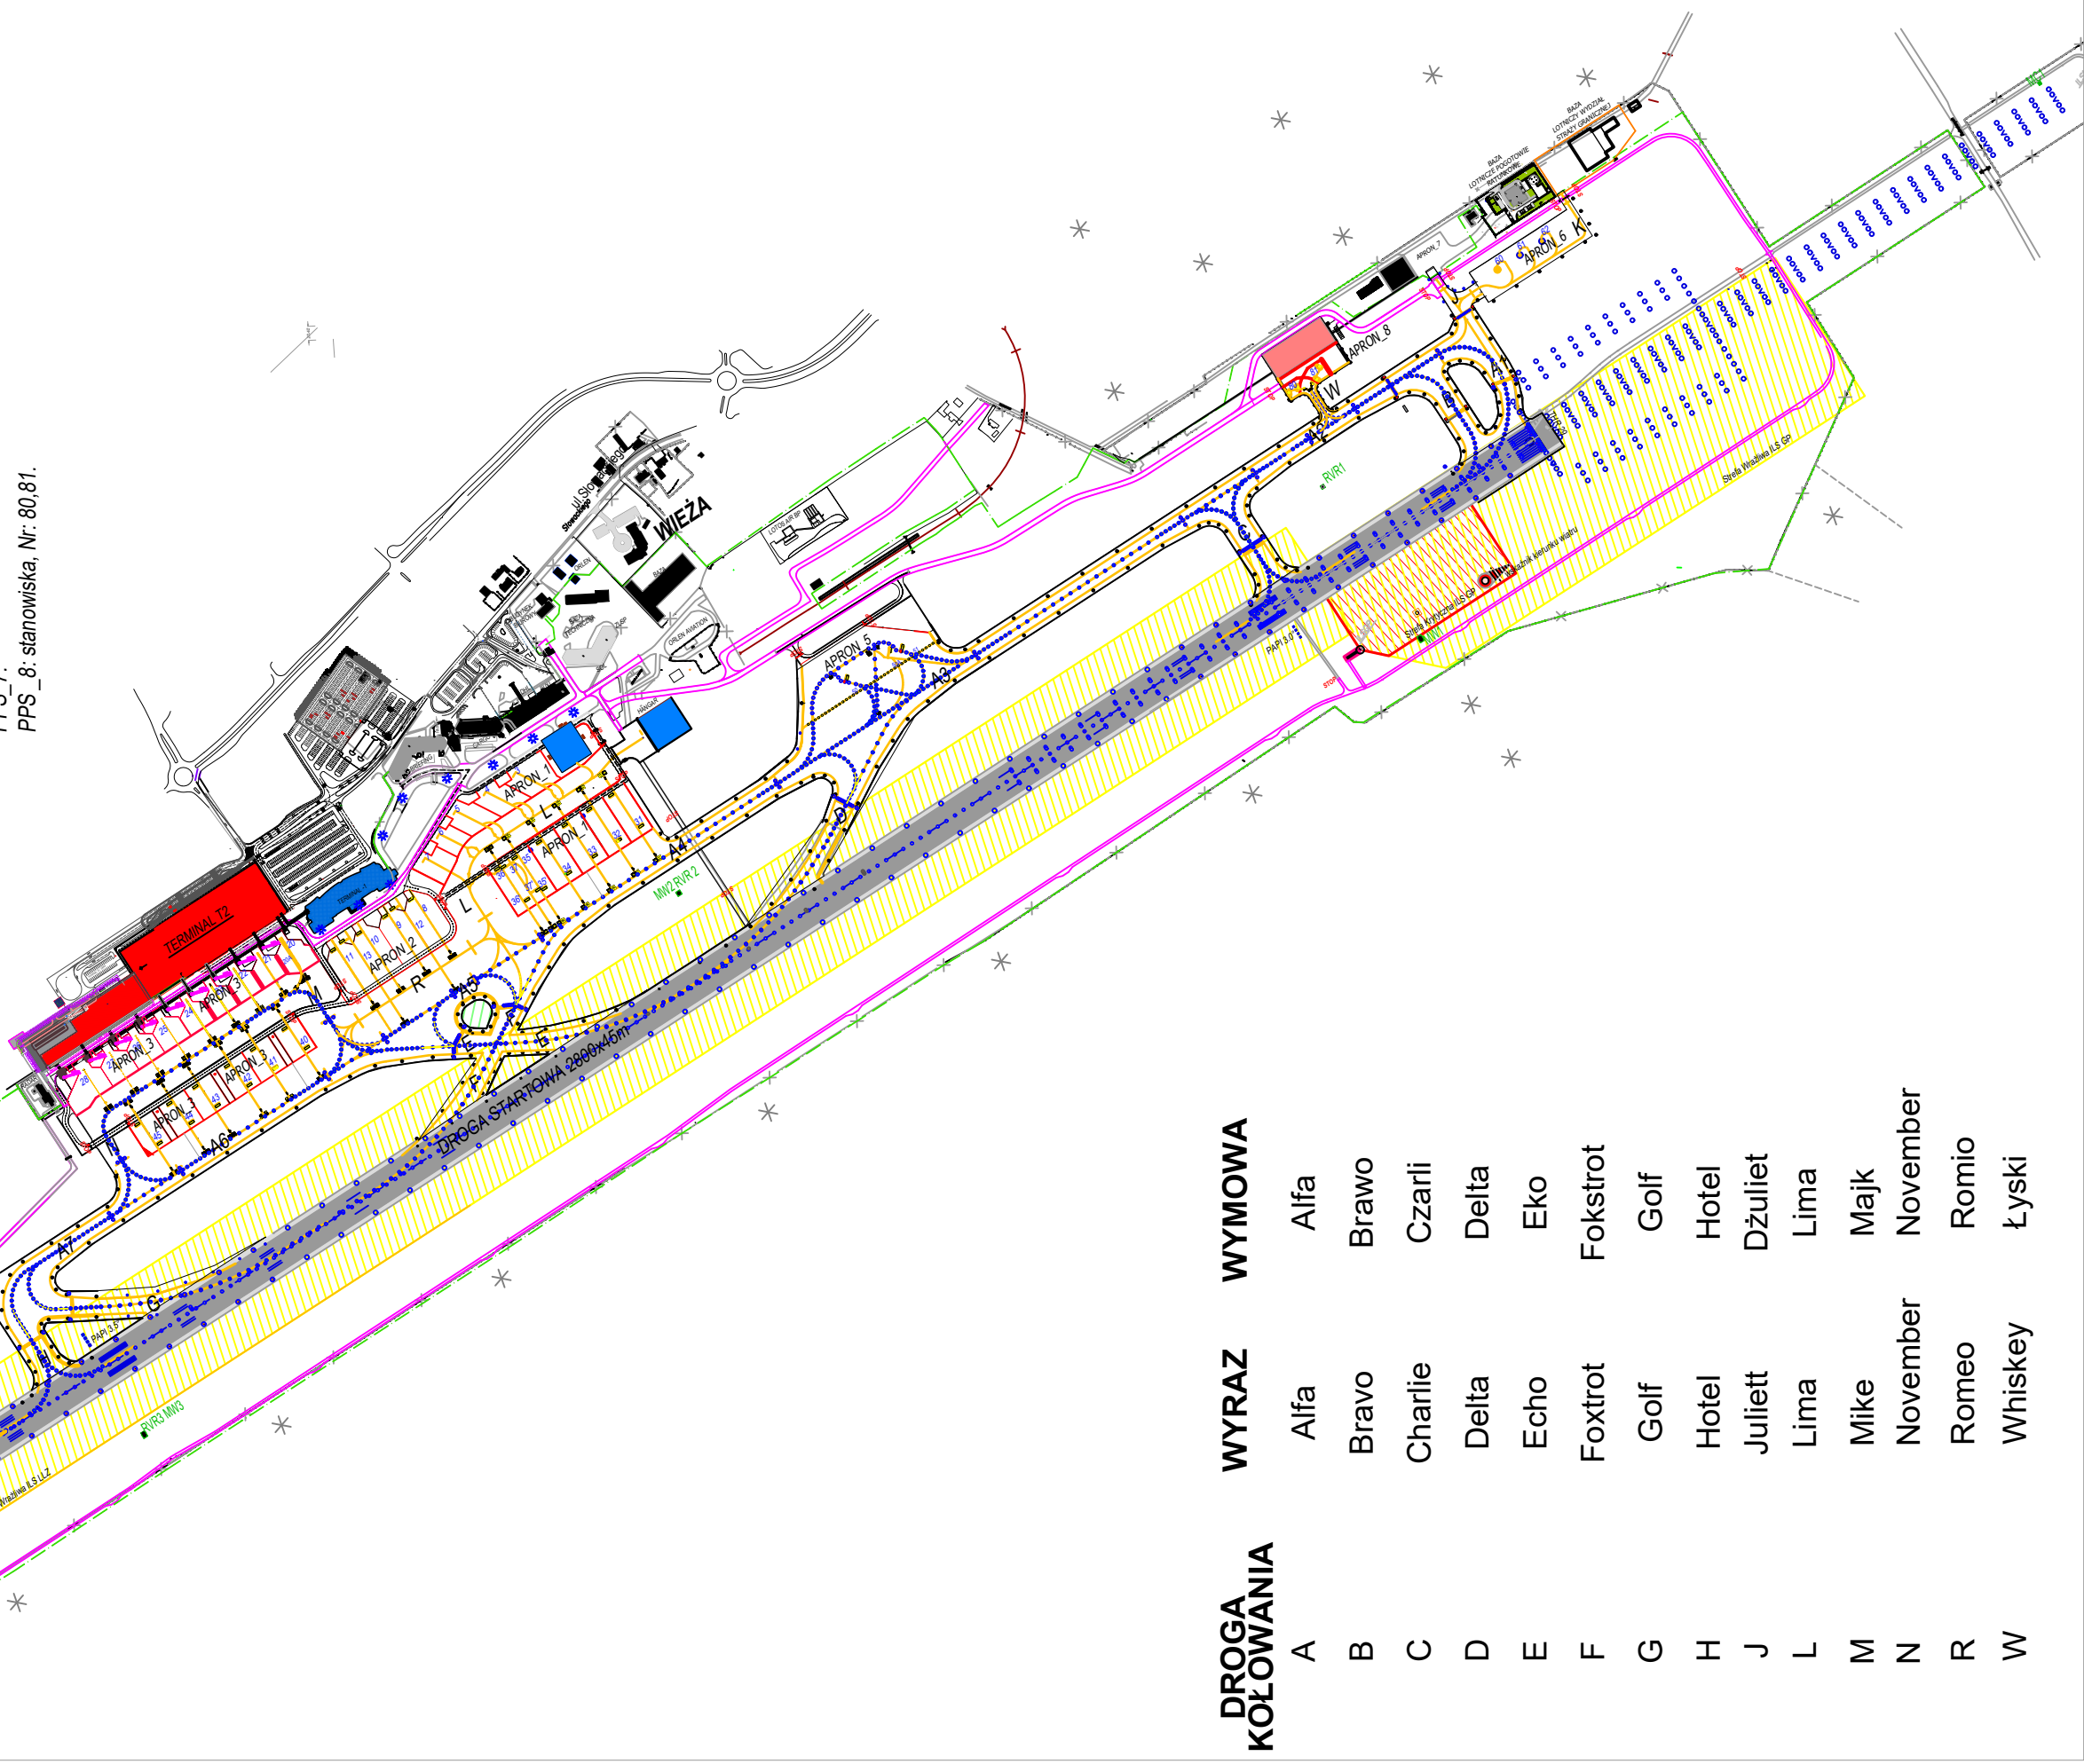

PORT LOTNICZY GDAŃSK im. Lecha Wałęsy

stan obecny

wizualizacja, 2024r.

□ DROGI DOJAZDOWE

PPS_1: 13 stanowisk, - Nr: 3,4,5,6,7,31,32,33,34,35,36,37.

PPS_2: 4 stanowiska, - Nr: 8,9,10,11,12,13.

PPS_3: 15 stanowisk, - Nr: 20,20A,21,22,23,24,25,26,27,28,40,41,42,43,44,45.

PPS_5: 2 stanowiska, Nr: 50,51,50A - Płyta odlodzeniowa.

PPS_6: 4 stanowiska, Nr: 60,61,62.

PPS_7.

PPS_8: stanowiska, Nr: 80,81.

DROGA KOŁOWANIA

WYRAZ WYMOWA

DROGA KOŁOWANIA	WYRAZ	WYMOWA
A	Alfa	Alfa
B	Bravo	Brawo
C	Charlie	Czarki
D	Delta	Delta
E	Echo	Eko
F	Foxtrot	Fokstrot
G	Golf	Golf
H	Hotel	Hotel
J	Juliett	Dżuliet
L	Lima	Lima
M	Mike	Majk
N	November	November
R	Romeo	Romio
W	Whiskey	Łyski